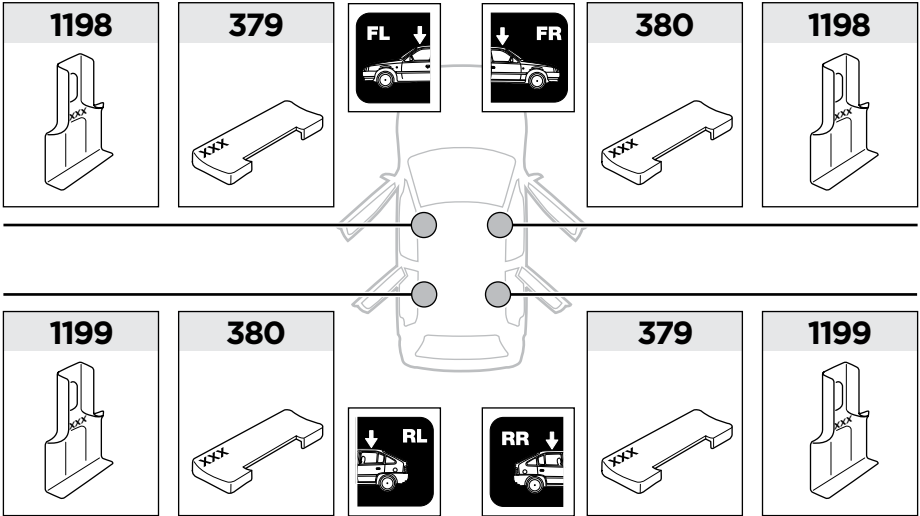

	Y (scale)	Y (mm)	Y (inch)
<b>HYUNDAI Accent</b> , 4-dr Sedan, 11-17 / *12-	35,5	1006	39 <sup>5</sup> / <sub>8</sub>
<b>HYUNDAI i25</b> , 4-dr Sedan, 11-17	35,5	1006	39 <sup>5</sup> / <sub>8</sub>
<b>HYUNDAI Solaris</b> , 4-dr Sedan, 11-17	35,5	1006	39 <sup>5</sup> / <sub>8</sub>
<b>HYUNDAI Verna</b> , 4-dr Sedan, 11-17	35,5	1006	39 <sup>5</sup> / <sub>8</sub>

# 2

**HYUNDAI Accent**, 4-dr Sedan, 11-17 / \*12-

**HYUNDAI i25**, 4-dr Sedan, 11-17

**HYUNDAI Solaris**, 4-dr Sedan, 11-17

**HYUNDAI Verna**, 4-dr Sedan, 11-17

3

	W (mm)	Z (mm)	W (inch)	Z (inch)
<b>HYUNDAI Accent</b> , 4-dr Sedan, 11-17 / *12-	185	690	7 1/4	27 1/8
<b>HYUNDAI i25</b> , 4-dr Sedan, 11-17	185	690	7 1/4	27 1/8
<b>HYUNDAI Solaris</b> , 4-dr Sedan, 11-17	185	690	7 1/4	27 1/8
<b>HYUNDAI Verna</b> , 4-dr Sedan, 11-17	185	690	7 1/4	27 1/8